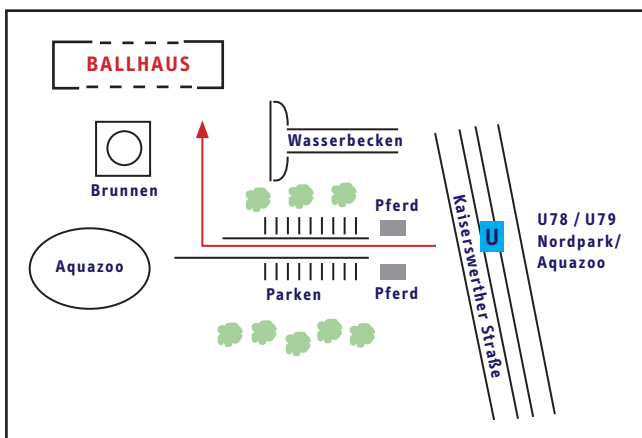

Öffnungszeiten:

Sa 4. Mai	16 Uhr Vernissage
So 5. Mai	12 - 19 Uhr
7.-10. Mai	15 - 19 Uhr
Sa 11. Mai	14 - 19 Uhr
So 12. Mai	12 - 19 Uhr

Ort:

Ballhaus im Nordpark
Kaiserswerther Straße 380
40474 Düsseldorf

Anfahrt mit öffentlichen Verkehrsmitteln:

Straßenbahn:

Linie U78/U79 Haltestelle Nordpark /Aquazoo

Christine Neuerburg t 0211.43 50 561 m 0176.80 30 32 78

w www.christineneuerburg.de